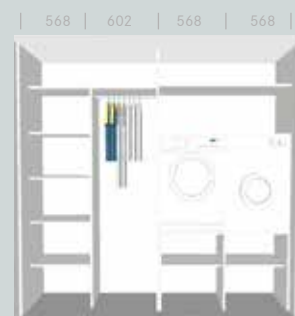

(DYBDE 409 MM)
GARDEROBE 1400 MM

Pris fra Nok.11.494,-

(DYBDE 409 MM)
GARDEROBE 2200 MM

Pris fra Nok.15.334,-

(EKSTRA DYBDE (780MM))
VASKEROM 2400 MM

Pris fra Nok. 15.827,-

(EKSTRA DYBDE (780MM))
VASKEROM 2460 MM

Pris fra Nok.16.484,-

*M3*1 dekor dører inkl. tak- og gulvskinne
Prisene er inkl. mva eks frakt

WALK-IN 2 SIDET-LØSNING 2000 MM

| 2000 | 2000 |

Pris fra Nok.14.041,-

WALK-IN 2 SIDET-LØSNING 3000 MM

| 3000 | 3000 |